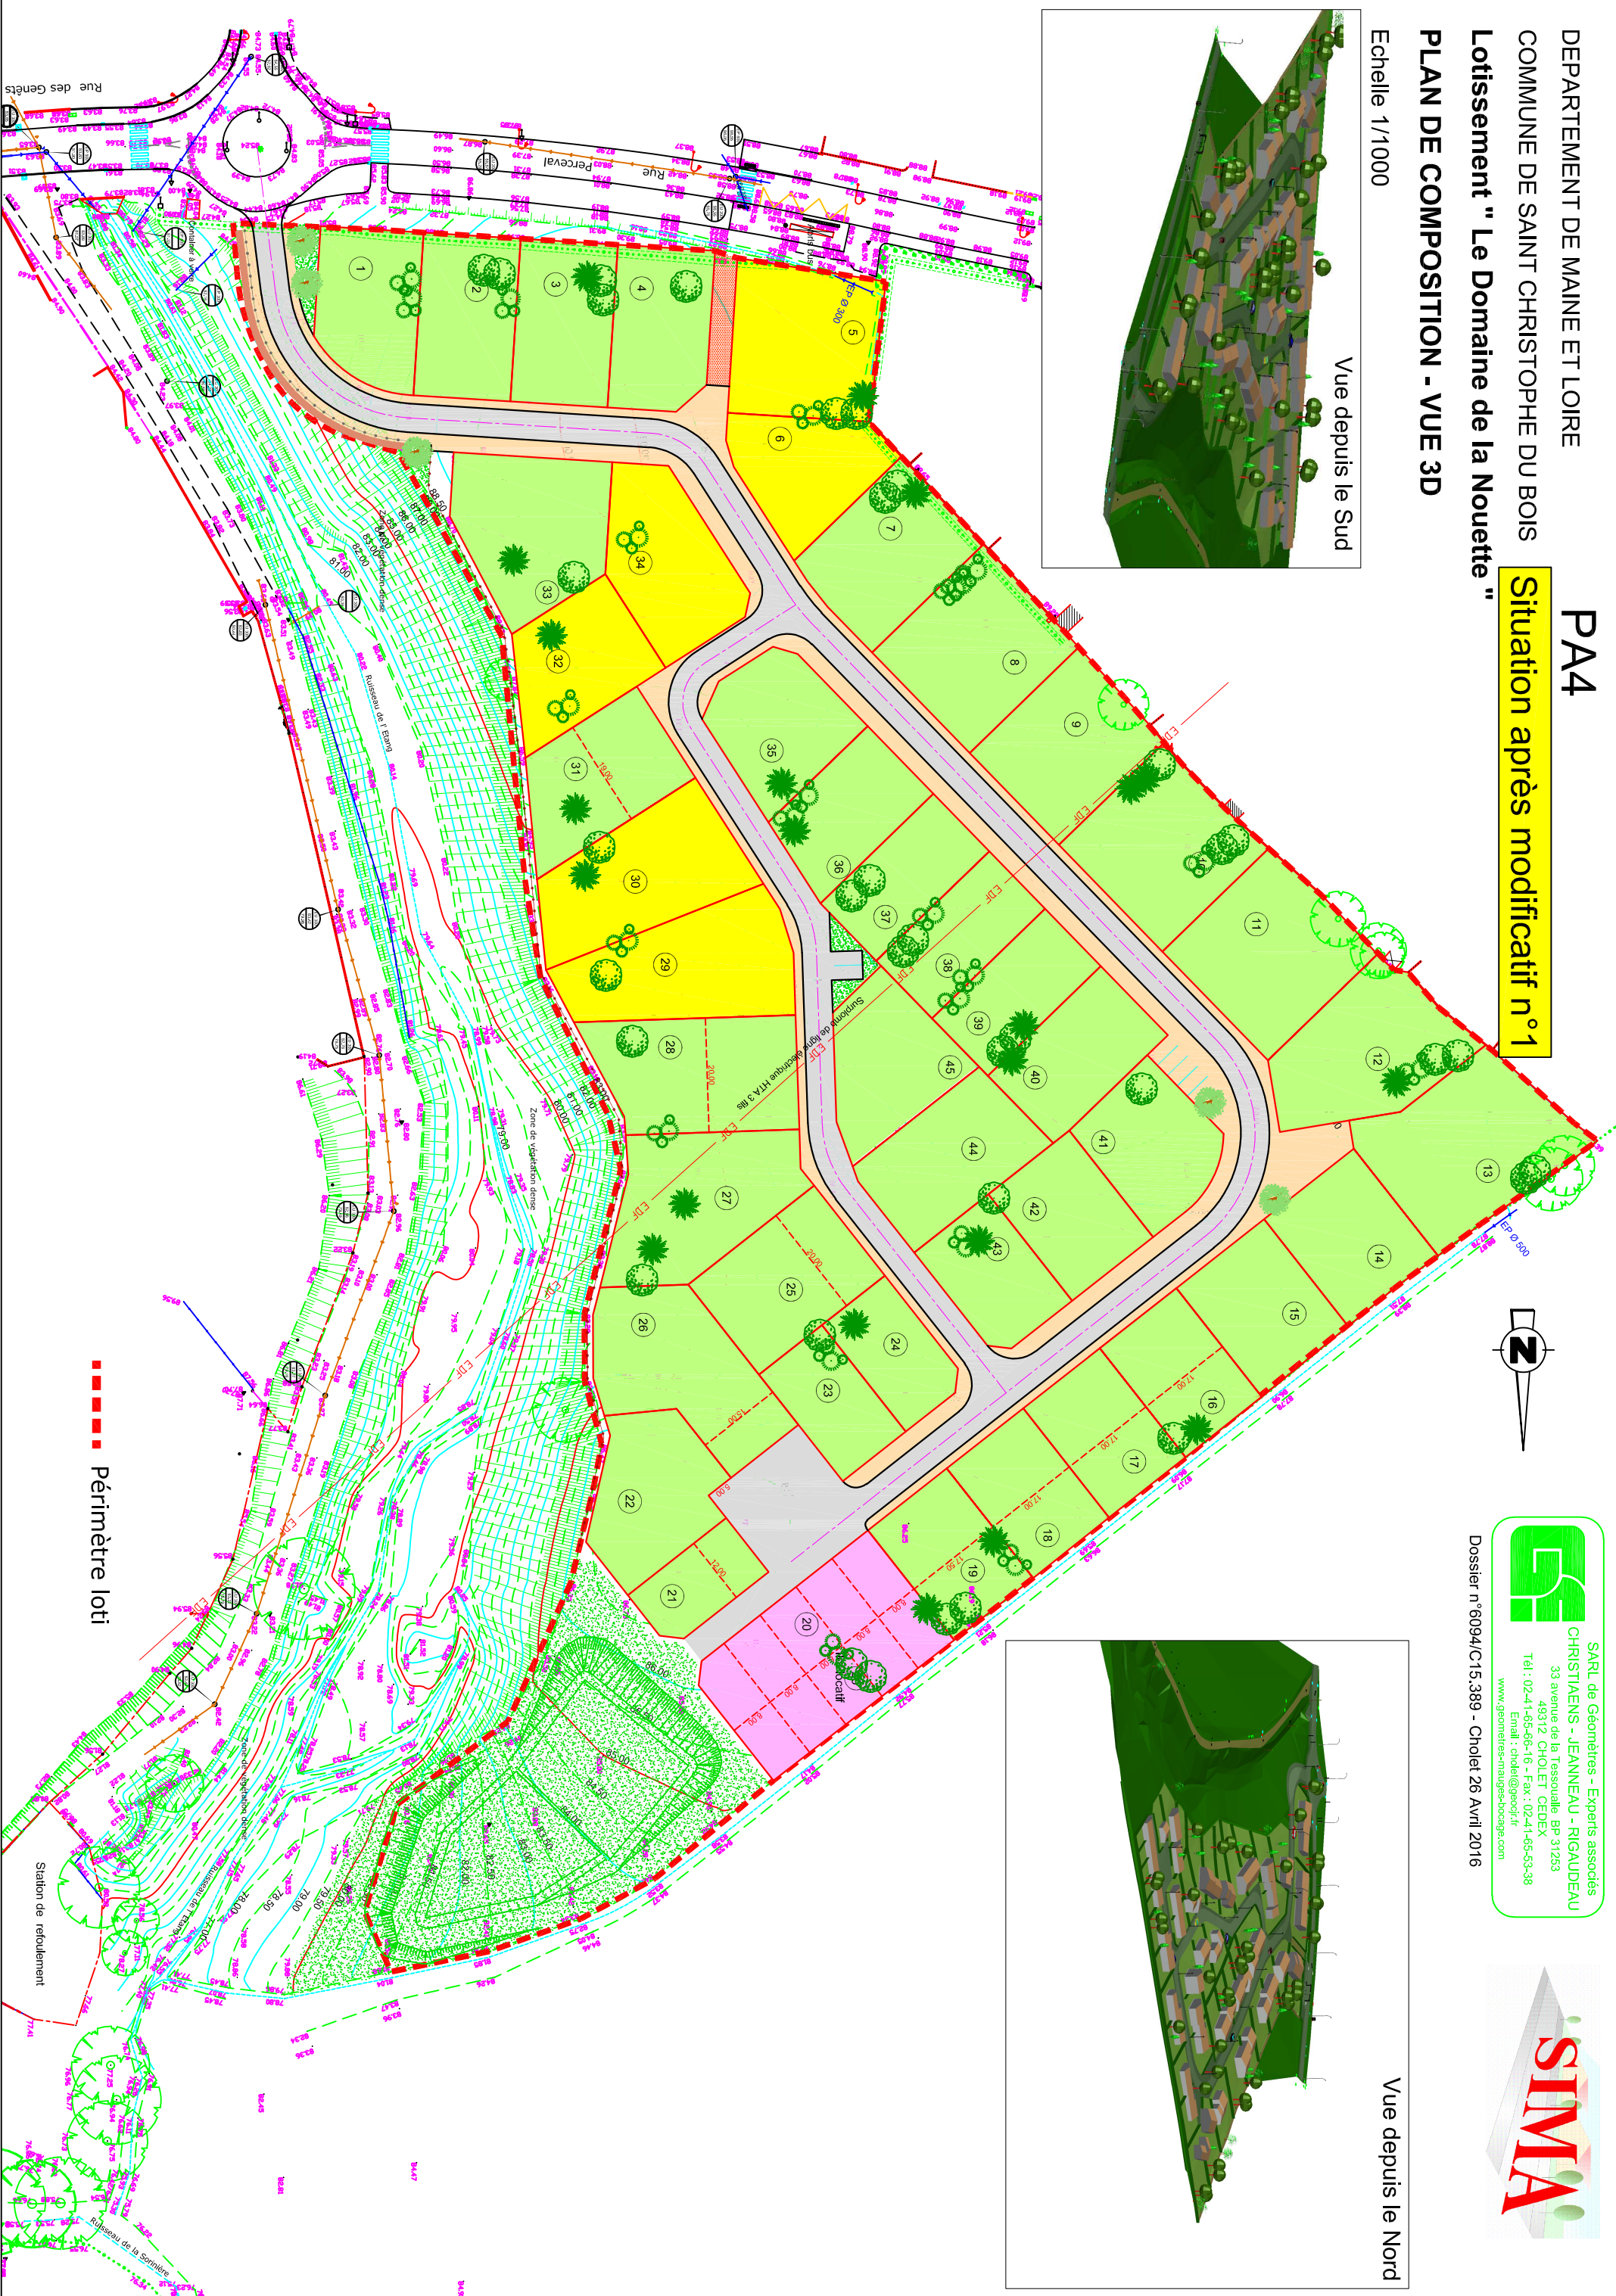

Vue depuis le Sud

Vue depuis le Nord

Périmètre loti

SARL de Géomètres - Experts associés
 CHRISTIAENS - JEANNEAU - RIGAUDEAU
 33 avenue de la Tessonnière BP 31253
 49312 CHOLET CEDEX
 Tél : 02-41-65-66-16 - Fax : 02-41-65-53-38
 Email : cholel@geofr.fr
 www.géometres-mauges-bocage.com

Dossier n°6094/C15.389 - Cholel 26 Avril 2016